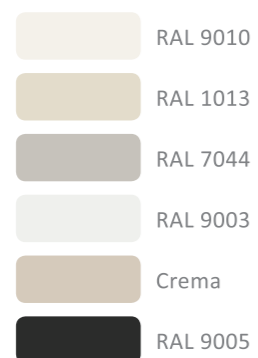

01
RAL 9003 (по шпону)

02
RAL 9003 (по шпону)

10
RAL 9003 (по шпону)

21
RAL 9003 (по шпону)

26
RAL 9003 (по шпону)

23
RAL 9003 (по шпону)

ОТДЕЛКИ

Эмаль по шпону

Эмаль по МДФ

Шпон натуральный

Крупный ракурс

На крупном ракурсе представлена модель 21, в отделке RAL 9003.

24
RAL 9003 (по шпону)

22
RAL 9003 (по шпону)

25
RAL 9003 (по шпону)

Окраска по системе RAL

Информация о вариантах отделки – стр. 68, 70, 71

ALBERO

Коллекция стильных современных итальянских дверей, облицованных натуральным шпоном дуба с эффектом браширования и покрытых матовым лаком.

11
RAL 9003 (по шпону)

19
RAL 9003 (по шпону)

13
RAL 9003 (по шпону)

ОТДЕЛКИ

Эмаль по шпону

Эмаль по МДФ

Шпон натуральный

20
RAL 9003 (по шпону)

Варианты стекол для моделей: 11, 13, 19, 20.